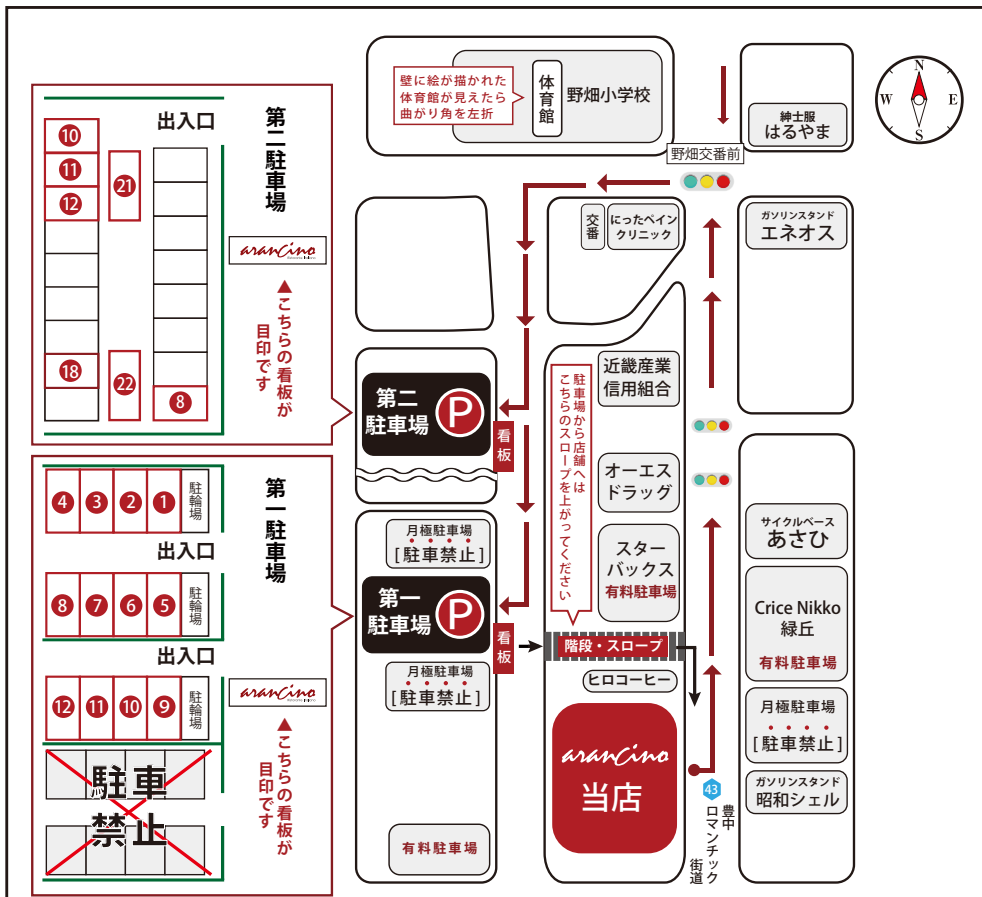

アランチーノ OSAKA 駐車場案内図

arancino
Ristorante Italiano

◀専用駐車場には
この看板がございます。

※お客様駐車場が満車の際は、近隣の有料コインパーキングをご利用ください。
 ※有料コインパーキングの駐車券の発行はございません。

- アランチーノ OSAKA 第一駐車場：大阪府豊中市向丘2丁目5
- アランチーノ OSAKA 第二駐車場：大阪府豊中市向丘2丁目9

アランチーノ OSAKA 050-3145-1550